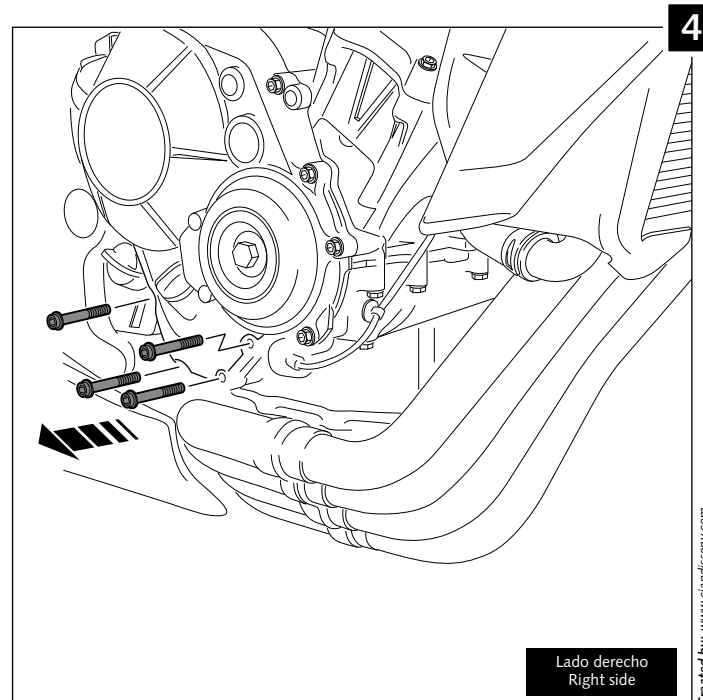

MOTOPLASTIC, S.A.

Molí de la sal, 1 - 08403 Granollers (Barcelona) SPAIN

Tel. 34 93 849 06 33 - Fax 34 93 849 09 88

info@puig.tv - info@puigusa.com

www.puig.tv - www.puigusa.com

INSTRUCCIONES DE MONTAJE - MOUNTING INSTRUCTIONS - MONTAGEANLEITUNG

QUILLA ADAPTABLE PARA - ENGINE SPOILER FOR - BUGSPOILER FÜR HONDA CB650F