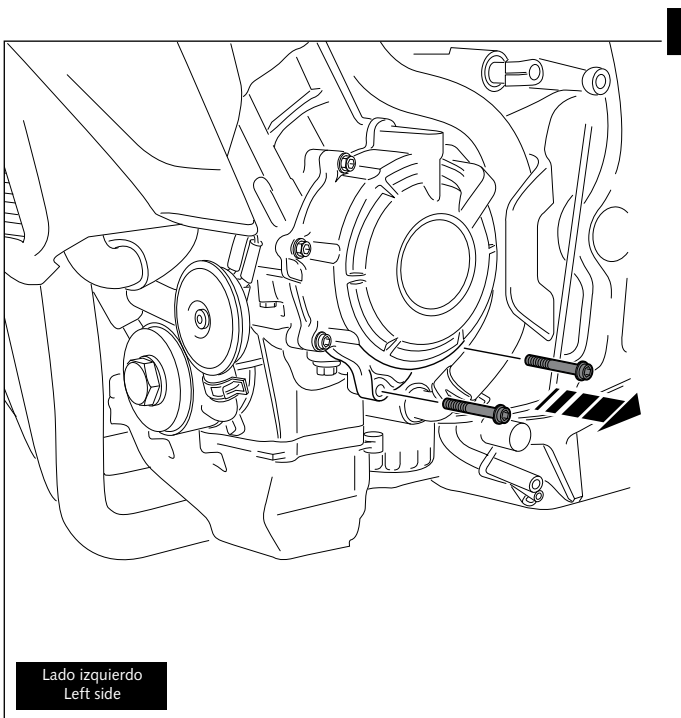

MOTOPLASTIC, S.A.

Molí de la sal, 1 - 08403 Granollers (Barcelona) SPAIN

Tel. 34 93 849 06 33 - Fax 34 93 849 09 88

info@puig.tv - info@puigusa.com

www.puig.tv - www.puigusa.com

INSTRUCCIONES DE MONTAJE - MOUNTING INSTRUCTIONS - MONTAGEANLEITUNG

QUILLA ADAPTABLE PARA - ENGINE SPOILER FOR - BUGSPOILER FÜR HONDA CB650F