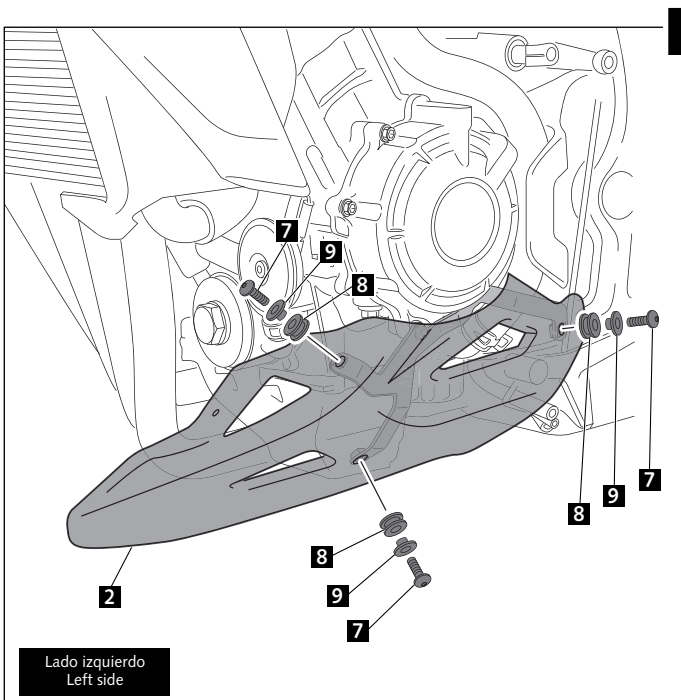

MOTOPLASTIC, S.A.

Molí de la sal, 1 - 08403 Granollers (Barcelona) SPAIN

Tel. 34 93 849 06 33 - Fax 34 93 849 09 88

info@puig.tv - info@puigusa.com

www.puig.tv - www.puigusa.com

INSTRUCCIONES DE MONTAJE - MOUNTING INSTRUCTIONS - MONTAGEANLEITUNG

QUILLA ADAPTABLE PARA - ENGINE SPOILER FOR - BUGSPOILER FÜR HONDA CB650F