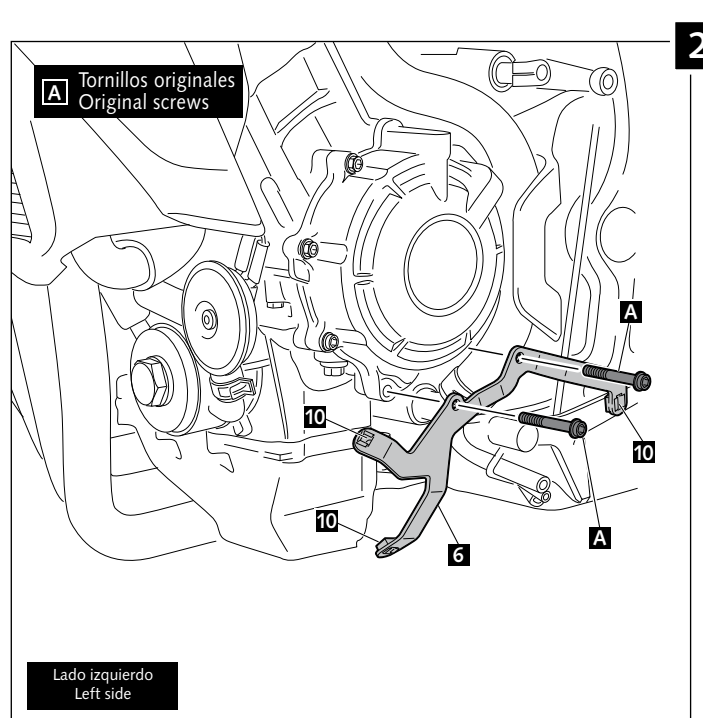

MOTOPLASTIC, S.A.

Molí de la sal, 1 - 08403 Granollers (Barcelona) SPAIN

Tel. 34 93 849 06 33 - Fax 34 93 849 09 88

info@puig.tv - info@puigusa.com

www.puig.tv - www.puigusa.com

INSTRUCCIONES DE MONTAJE - MOUNTING INSTRUCTIONS - MONTAGEANLEITUNG

QUILLA ADAPTABLE PARA - ENGINE SPOILER FOR - BUGSPOILER FÜR HONDA CB650F